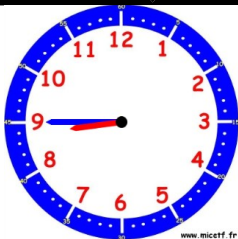

HORODATOR ★★★- Correction

1

Il est **2h30 min**

Il est **7h30 min**

Il est **12h30 min**

HORODATOR ★★★- Correction

2

Il est **2h15 min**

Il est **9h30 min**

Il est **12h**

HORODATOR ★★★- Correction

3

Il est **12h15**

Il est **5h45** ou 6 heures moins le quart

Il est **3h20**

HORODATOR ★★★- Correction

4

Il sera **10h**

HORODATOR ★★★- Correction

5